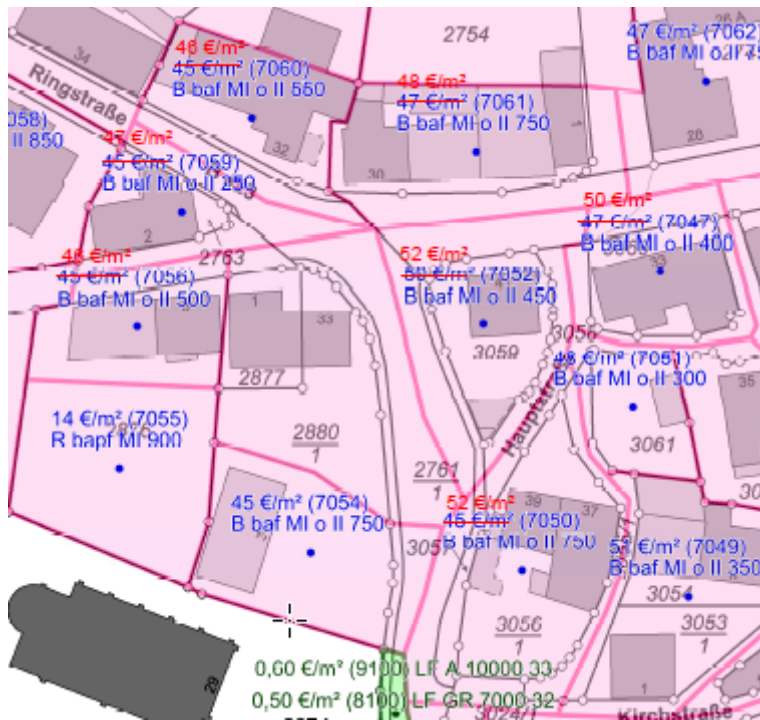

Berichtigung von Bodenrichtwerten in der Gemarkung Glan-Münchweiler

In der Gemarkung Glan-Münchweiler mussten in folgenden Zonen die Bodenrichtwerte auf Grund fehlerhafter Übernahme korrigiert werden:

Zone	alter Bodenrichtwert	korrigierter Bodenrichtwert
	€/m ²	€/m ²
7011	51	49
7012	47	49
7014	45	47
7015	45	48
7016	50	49
7026	55	56
7033	40	41
7047	47	50
7050	45	52
7052	50	52
7056	45	46
7059	45	47
7060	45	46
7061	47	48

Die Korrektur ist rückwirkend zum Stichtag 1.1.2020 am 21.01.2021 erfolgt.

Berichtigung von Zone 7011,7012 und 7014 bis 7016:

Berichtigung von Zone 7026:

Berichtigung von Zone 7033:

Berichtigung von Zone 7047, 7050, 7052, 7056 und 7059 bis 7061: