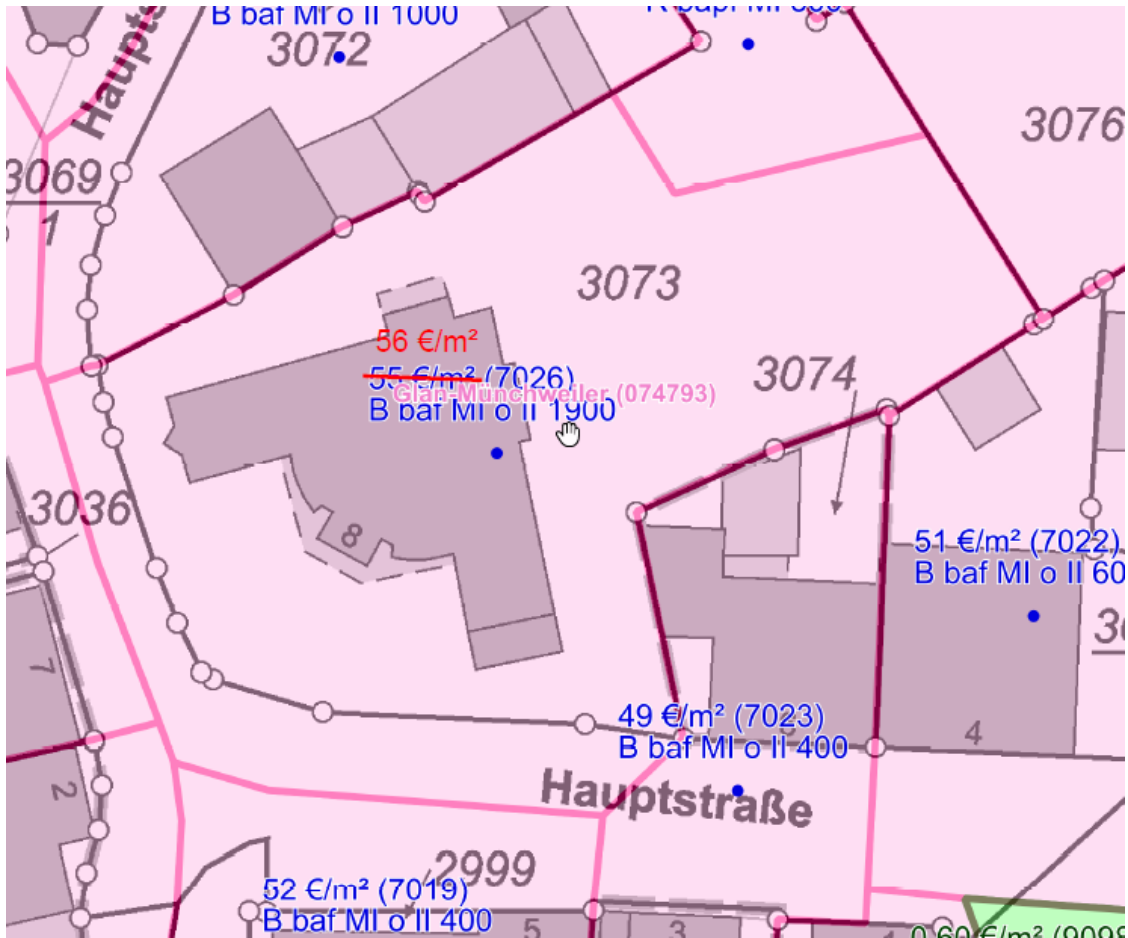

Berichtigung von Bodenrichtwerten in der Gemarkung Glan-Münchweiler

In der Gemarkung Glan-Münchweiler mussten in folgenden Zonen die Bodenrichtwerte auf Grund fehlerhafter Übernahme korrigiert werden:

Zone	alter Bodenrichtwert	korrigierter Bodenrichtwert
	€/m ²	€/m ²
7011	51	49
7012	47	49
7014	45	47
7015	45	48
7016	50	49
7026	55	56
7033	40	41
7047	47	50
7050	45	52
7052	50	52
7056	45	46
7059	45	47
7060	45	46
7061	47	48

Die Korrektur ist rückwirkend zum Stichtag 1.1.2020 am 21.01.2021 erfolgt.

Berichtigung von Zone 7011,7012 und 7014 bis 7016:

Berichtigung von Zone 7026:

Berichtigung von Zone 7033:

Berichtigung von Zone 7047, 7050, 7052, 7056 und 7059 bis 7061: