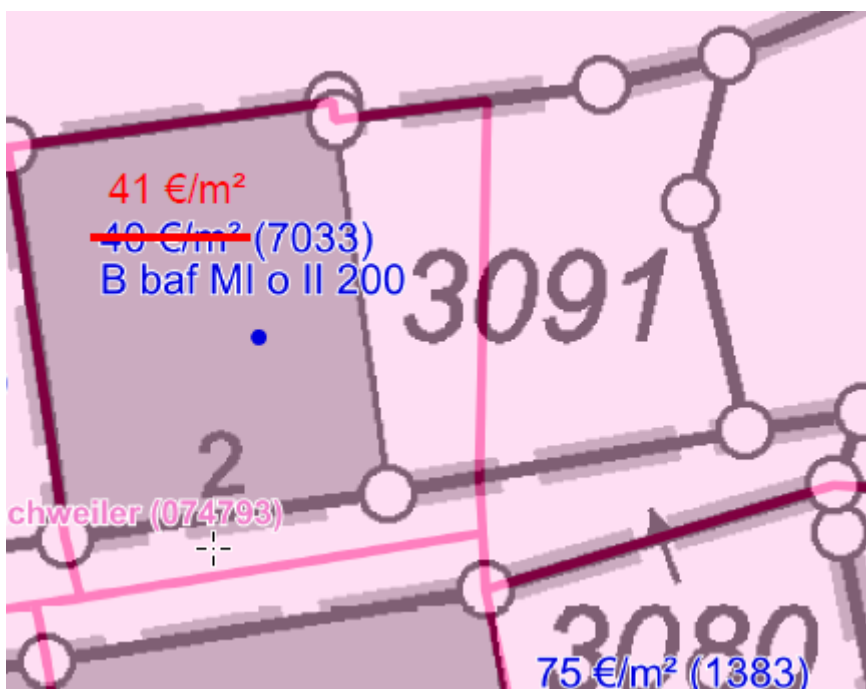

Berichtigung von Bodenrichtwerten in der Gemarkung Glan-Münchweiler

In der Gemarkung Glan-Münchweiler mussten in folgenden Zonen die Bodenrichtwerte auf Grund fehlerhafter Übernahme korrigiert werden:

Zone	alter Bodenrichtwert	korrigierter Bodenrichtwert
	€/m ²	€/m ²
7011	51	49
7012	47	49
7014	45	47
7015	45	48
7016	50	49
7026	55	56
7033	40	41
7047	47	50
7050	45	52
7052	50	52
7056	45	46
7059	45	47
7060	45	46
7061	47	48

Die Korrektur ist rückwirkend zum Stichtag 1.1.2020 am 21.01.2021 erfolgt.

Berichtigung von Zone 7011,7012 und 7014 bis 7016:

Berichtigung von Zone 7026:

Berichtigung von Zone 7033:

Berichtigung von Zone 7047, 7050, 7052, 7056 und 7059 bis 7061: