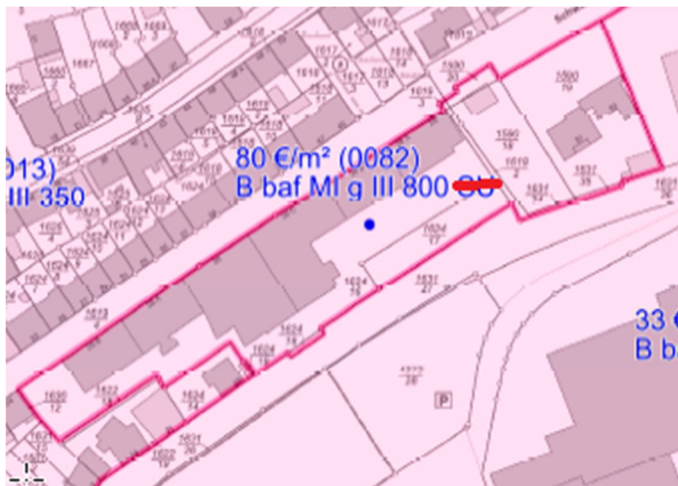

Berichtigung der Bodenrichtwertkarten der Gemarkung Pirmasens Zone 0082 für die Stichtage vom 01.01.2006 bis 01.01.2020

In der Gemarkung Pirmasens wurde die Bodenrichtwertbeschreibung der Zone 0082 für die Stichtage vom 01.01.2006 bis 01.01.2020 berichtigt. Da es sich hier um eine vereinfachte Sanierungsmaßnahme handelt, wurde bei den Jahrgängen 2006,2008,2010 und 2012 die Kennzeichnung A sowie bei den Jahrgängen 2014, 2016, 2018 und 2020 die Kennzeichnung SU entfernt. Die Korrektur ist rückwirkend für die Stichtage 01.01.2006 – 01.01.2018 am 03.02.2021 und für den Stichtag 01.01.2020 am 20.01.2021 erfolgt.

Bodenrichtwertkarte Stichtag 01.01.2020:

Dies gilt entsprechend für die Stichtage vom 01.01.2006 bis 01.01.2020 (s.o.Beispiel)

Gutachterausschuss für Grundstückswerte für den Bereich Westpfalz, den 26.01.2021